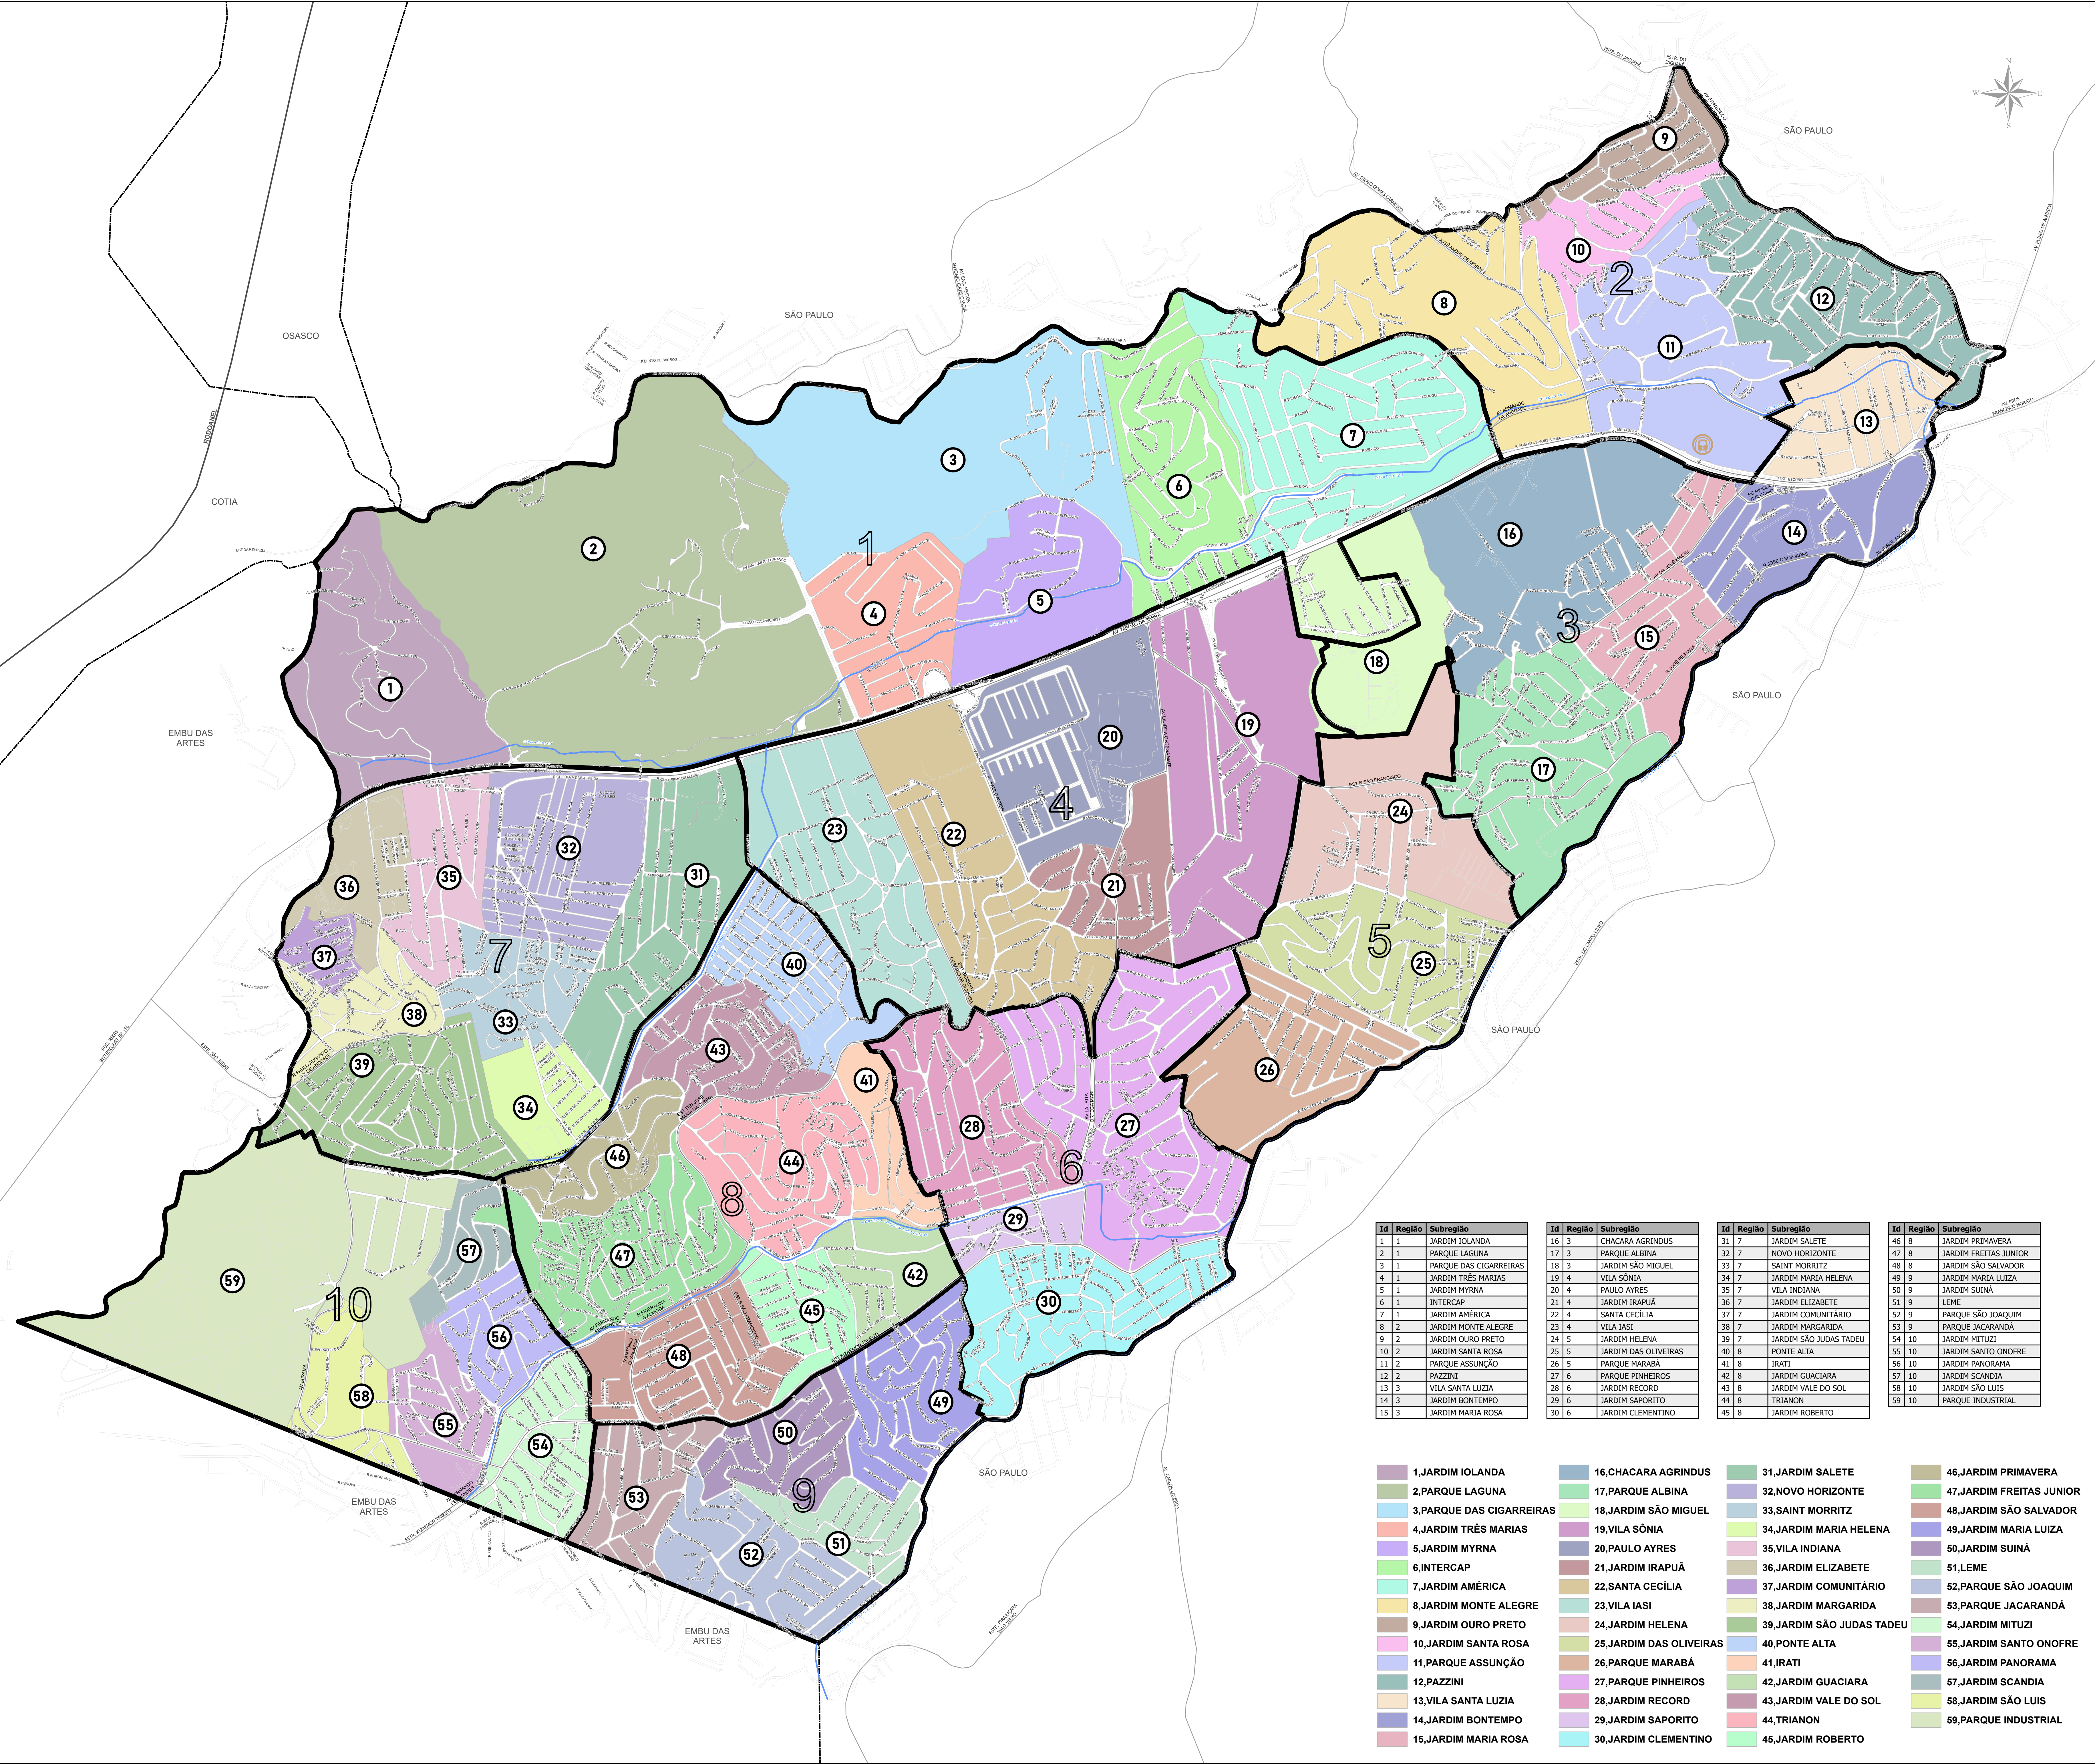

Plano Diretor Participativo

Município de Taboão da Serra

Mapa 5

Regionalização do Município

Legenda

Convenções Cartográficas

- ----- Limite Municipal
- ----- Rodoanel
- ----- Sistema Viário Principal
- ----- Sistema Viário
- ----- Curso D'água Principal

Pontos de Referência

- Metrô (estação planejada)

- Regiões de planejamento

Lei Complementar nº

Prefeitura do Município de Taboão da Serra

Data: 19/03/2026

Id	Região	Subregião	Id	Região	Subregião	Id	Região	Subregião	Id	Região	Subregião
11	1	JARDIM IOLANDA	16	3	CHACARA AGRINDUS	31	7	JARDIM SALETE	46	8	JARDIM PRIMAVERA
2	1	PARQUE LAGUNA	17	3	PARQUE ALBINA	32	7	NOVO HORIZONTE	47	8	JARDIM FREITAS JUNIOR
3	1	PARQUE DAS CIGARREIRAS	18	3	JARDIM SÃO MIGUEL	33	7	SAINT MORRITZ	48	8	JARDIM SÃO SALVADOR
4	1	JARDIM TRÊS MARIAS	19	4	VILA SÔNIA	34	7	JARDIM MARIA HELENA	49	9	JARDIM MARIA LUIZA
5	1	JARDIM MYRNA	20	4	PAULO AYRES	35	7	VILA INDIANA	50	9	JARDIM SUINÁ
6	1	INTERCAP	21	4	JARDIM IRAPUÁ	36	7	JARDIM ELIZABETE	51	9	LEME
7	1	JARDIM AMÉRICA	22	4	SANTA CECÍLIA	37	7	JARDIM COMUNITÁRIO	52	9	PARQUE SÃO JOAQUIM
8	2	JARDIM MONTE ALEGRE	23	4	VILA IASI	38	7	JARDIM MARGARIDA	53	9	PARQUE JACARANDÁ
9	2	JARDIM OURO PRETO	24	5	JARDIM HELENA	39	7	JARDIM SÃO JUDAS TADEU	54	10	JARDIM MITUZI
10	2	JARDIM SANTA ROSA	25	5	JARDIM DAS OLIVEIRAS	40	8	PONTE ALTA	55	10	JARDIM SANTO ONOFRE
11	2	PARQUE ASSUNÇÃO	26	5	PARQUE MARABÁ	41	8	IRATI	56	10	JARDIM PANORAMA
12	2	PAZZINI	27	6	PARQUE PINHEIROS	42	8	JARDIM GUACIARA	57	10	JARDIM SCANDIA
13	3	VILA SANTA LUIZA	28	6	JARDIM RECORD	43	8	JARDIM VALE DO SOL	58	10	JARDIM SÃO LUIS
14	3	JARDIM BONTEMPO	29	6	JARDIM SAPORITO	44	8	TRIANON	59	10	PARQUE INDUSTRIAL
15	3	JARDIM MARIA ROSA	30	6	JARDIM CLEMENTINO	45	8	JARDIM ROBERTO			

1	JARDIM IOLANDA	16	CHACARA AGRINDUS	31	JARDIM SALETE	46	JARDIM PRIMAVERA
2	PARQUE LAGUNA	17	PARQUE ALBINA	32	NOVO HORIZONTE	47	JARDIM FREITAS JUNIOR
3	PARQUE DAS CIGARREIRAS	18	JARDIM SÃO MIGUEL	33	SAINT MORRITZ	48	JARDIM SÃO SALVADOR
4	JARDIM TRÊS MARIAS	19	VILA SÔNIA	34	JARDIM MARIA HELENA	49	JARDIM MARIA LUIZA
5	JARDIM MYRNA	20	PAULO AYRES	35	VILA INDIANA	50	JARDIM SUINÁ
6	INTERCAP	21	JARDIM IRAPUÁ	36	JARDIM ELIZABETE	51	LEME
7	JARDIM AMÉRICA	22	SANTA CECÍLIA	37	JARDIM COMUNITÁRIO	52	PARQUE SÃO JOAQUIM
8	JARDIM MONTE ALEGRE	23	VILA IASI	38	JARDIM MARGARIDA	53	PARQUE JACARANDÁ
9	JARDIM OURO PRETO	24	JARDIM HELENA	39	JARDIM SÃO JUDAS TADEU	54	JARDIM MITUZI
10	JARDIM SANTA ROSA	25	JARDIM DAS OLIVEIRAS	40	PONTE ALTA	55	JARDIM SANTO ONOFRE
11	PARQUE ASSUNÇÃO	26	PARQUE MARABÁ	41	IRATI	56	JARDIM PANORAMA
12	PAZZINI	27	PARQUE PINHEIROS	42	JARDIM GUACIARA	57	JARDIM SCANDIA
13	VILA SANTA LUIZA	28	JARDIM RECORD	43	JARDIM VALE DO SOL	58	JARDIM SÃO LUIS
14	JARDIM BONTEMPO	29	JARDIM SAPORITO	44	TRIANON	59	PARQUE INDUSTRIAL
15	JARDIM MARIA ROSA	30	JARDIM CLEMENTINO	45	JARDIM ROBERTO