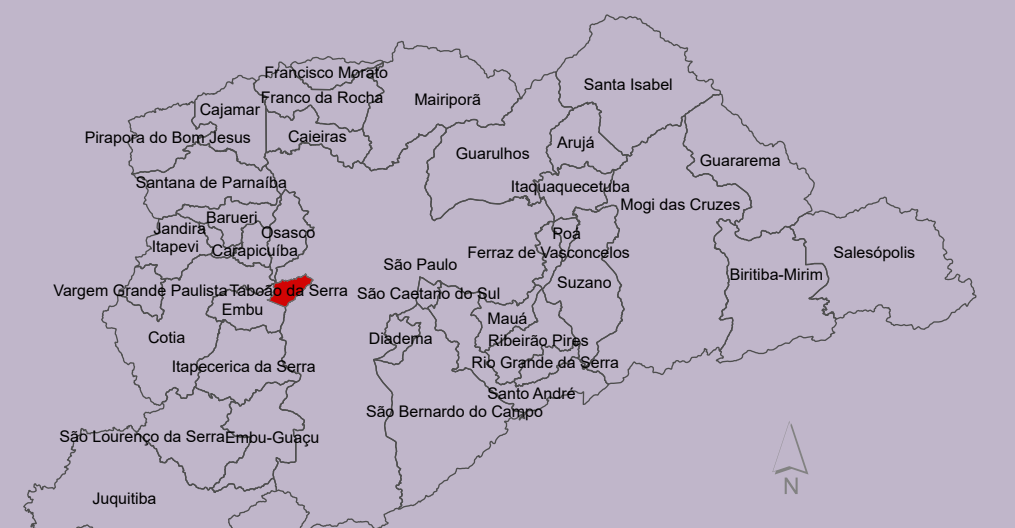

Plano Diretor Participativo

Município de Taboão da Serra

Mapa 5

Regionalização do Município

Legenda

Convenções Cartográficas

- ----- Limite Municipal
- ----- Rodoanel
- ----- Sistema Viário Principal
- ----- Sistema Viário
- ----- Curso D'água Principal

Pontos de Referência

- Metrô (estação planejada)

- Regiões de planejamento